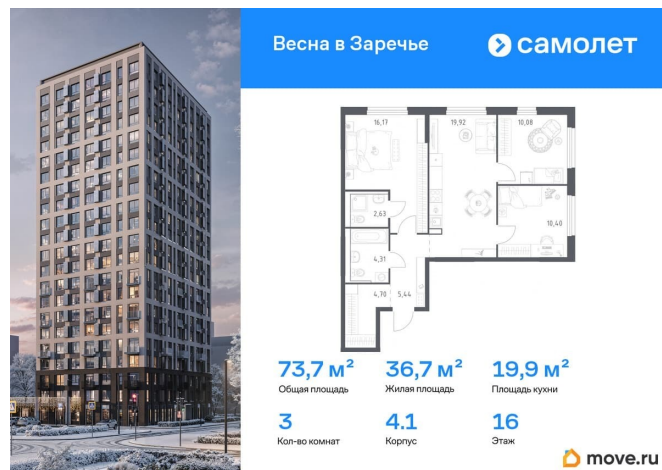

Нижегородская область, Нижний Новгород, улица боровское ш, 35

13 581 428 ₺

Нижегородская область, Нижний Новгород, улица боровское ш, 35

для заметок

Квартира

Количество комнат

3

Жилая площадь

36.65 м²

Площадь кухни

19.92 м²

Общая площадь

73.65 м²

Этаж

16/21

Детали объекта

Тип сделки

Продам

Раздел

[Квартиры](#)

Строение

Монолитное

Стадия строительства

строится

Квартира в новостройке

да