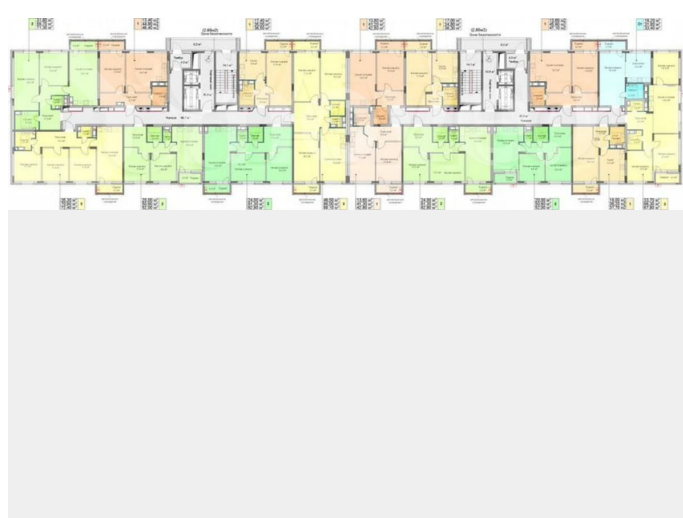

площадка с резиновым покрытием.
Безопасность. Огороженная территория и система контроля доступа сделают дворовую территорию не только приватной, но и безопасной. Домофон с распознаванием лиц и бесконтактным доступом. Комплексная система видеонаблюдения за местами общего пользования. (AQID02495949)

СОСНОВСКИЙ ДУЭТ

Квартиры с отделкой комфорт-класса