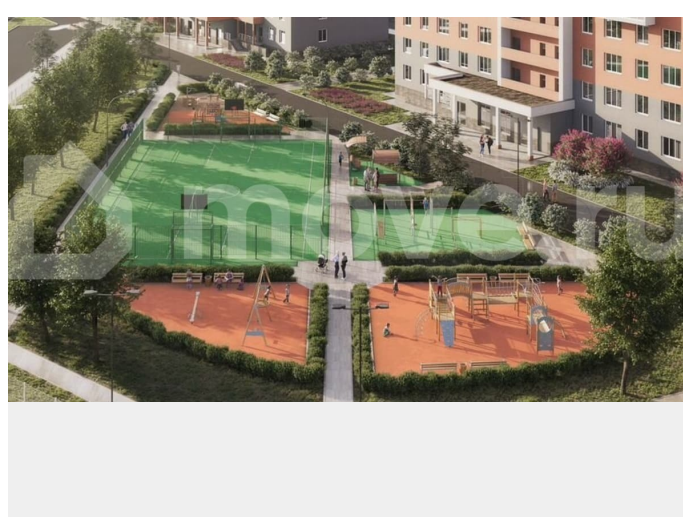

площадка с резиновым покрытием.
Безопасность. Огороженная территория и система контроля доступа сделают дворовую территорию не только приватной, но и безопасной. Домофон с распознаванием лиц и бесконтактным доступом. Комплексная система видеонаблюдения за местами общего пользования. (AQID02495949)

СОСНОВСКИЙ ДУЭТ

Квартиры с отделкой комфорт-класса