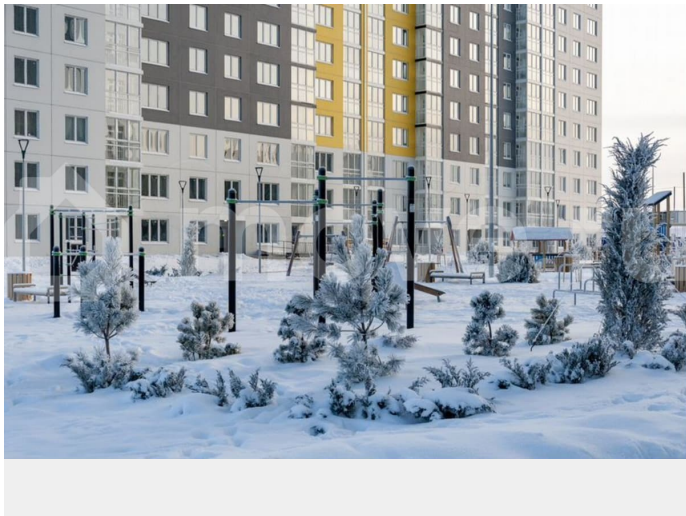

Анудиновский Парк

Квартиры с отделкой

Открыты 2 школы и 2 детских сада

Действующие маршруты автобусов и электробусов

Площадь | Комнат | Этаж
69,5 | 3 | 25

ГРУППА КОМПАНИЙ
КАРКАС МОНОЛИТ