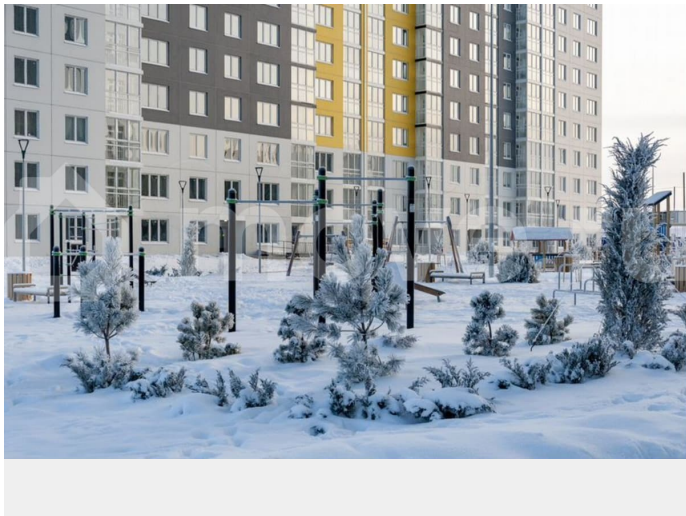

Анудиновский Парк

Площадь | Комнат | Этаж
69,5 | **3** | **24**

ГРУППА КОМПАНИЙ
КАРКАС МОНОЛИТ