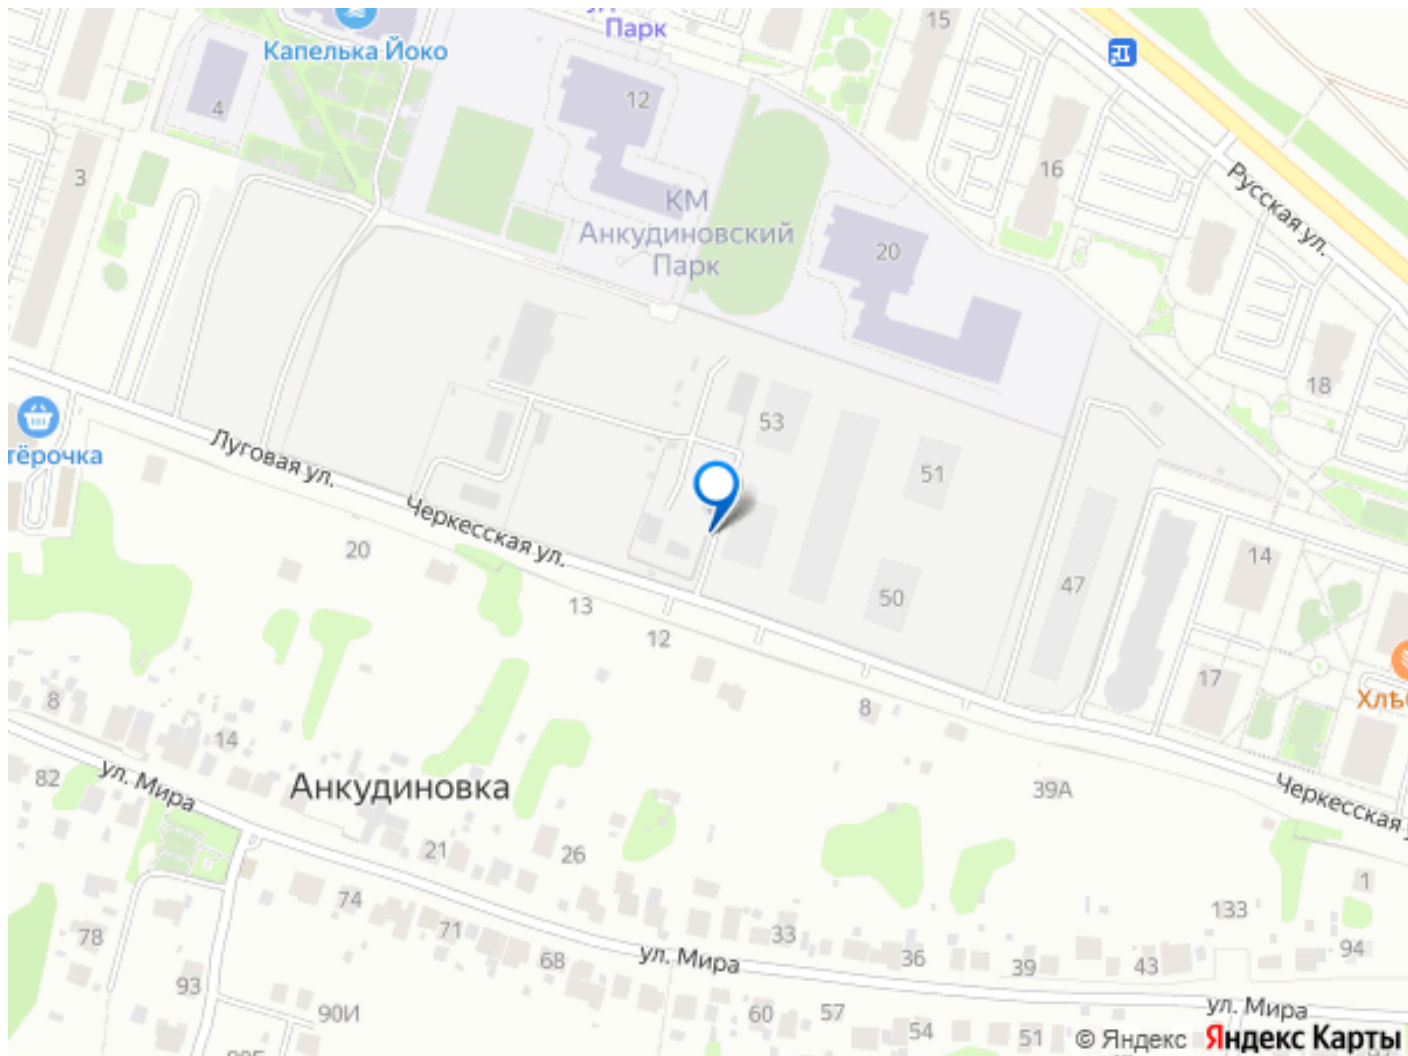

Move.ru - вся недвижимость России