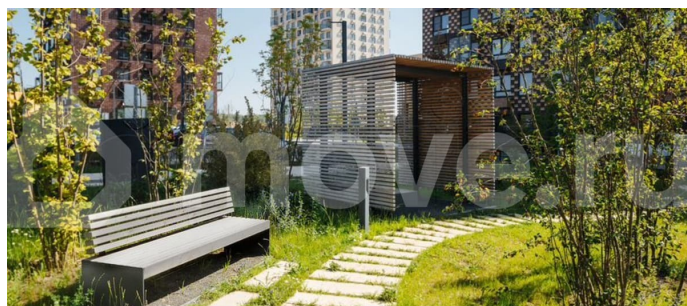

возводится в Кстовском муниципальном районе, рядом с Советским районом Нижнего Новгорода. До центра Нижнего Новгорода всего 20 минут на автомобиле, а до города Кстово — 18 минут. В этом проекте есть всё для комфортной жизни. Кроме жилых домов, проект включает два детских сада, один из которых уже строится, школу и многоуровневый надземный паркинг. На первых этажах откроются кафе, магазины и другие сервисы — чтобы купить кофе к завтраку или пиццу на ужин, можно будет просто спуститься на лифте. На подземном этаже появятся кладовые, в которых удобно хранить крупные и сезонные вещи. Чтобы жители квартала чувствовали простор и получали больше солнечного света, мы построим дома разной высоты. Во дворах появятся уютные парки с детскими площадками и местами для отдыха — здесь можно поболтать с соседями, почитать в тени или позаниматься йогой. Спортивные площадки мы разместим так, чтобы шум от них не мешал жителям. В квартирах тоже будет много солнечного света за счёт балконов и больших окон. На выбор есть множество функциональных планировок, все они продуманы так, чтобы как можно большая площадь использовалась для жизни. Вы получите ключи от квартиры с уже готовой отделкой — можно заезжать и жить. На машине от «Савин парка» можно доехать до ТРЦ «МЕГА» за 7 минут, за 14 минут — до Анкудиновского леса, а за 20 — до «Щёлоковского хутора». Артикул - 861018