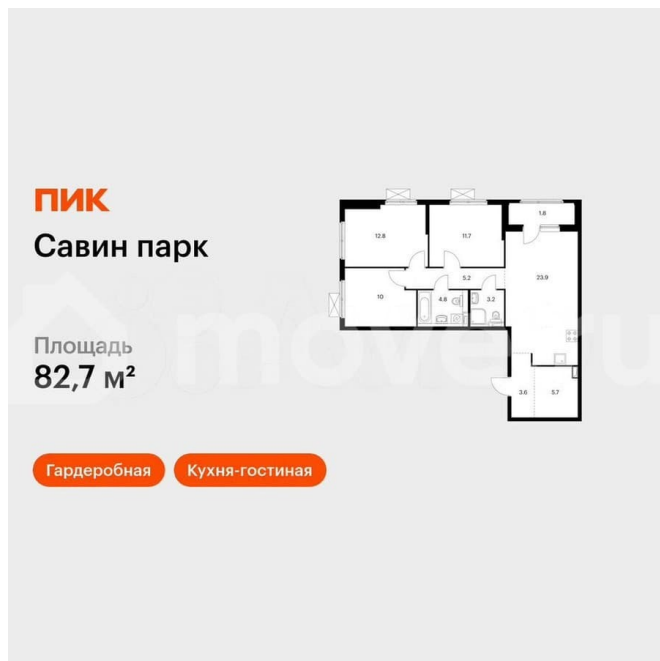

Квартира

Количество комнат

3

Общая площадь

82.7 м²

Этаж

2/15

Детали объекта

Описание

Продаётся 3-комн.квартира площадью 82.70 кв.м на 2 этаже 15 этажного дома (Корпус 4, секция 1) проекта ПИК Савин парк. Светлый просторный подъезд на уровне земли, функциональная планировка, большие окна, с отделкой. Жилой квартал «Савин парк»