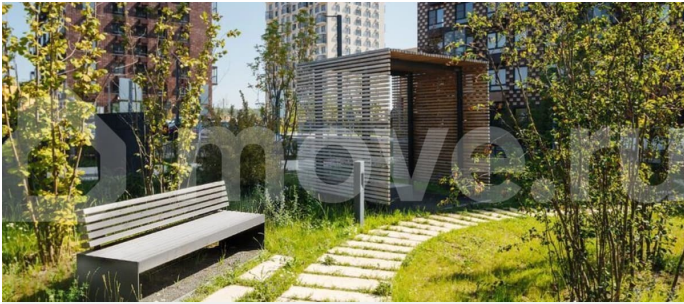

ПИК
Савин парк

Площадь
82,7 м²

Гардеробная Кухня-гостиная

Савин парк

3-комнатная, 82,7 м²
Корпус 4, 12 этаж

Пассажирский лифт (есть) да

Грузовой лифт (есть) да

ПИК