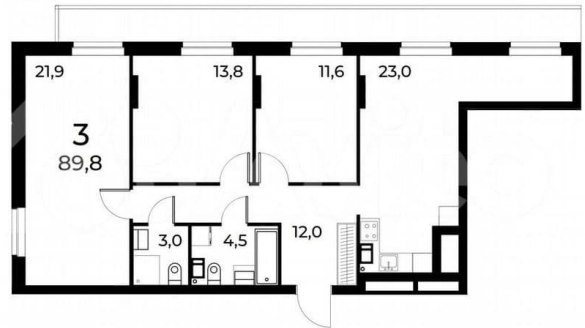

Отдел продаж, ГК АГРОСПЕЦТЕХ
89251234567

🕒 Создано: 09.02.2026 в 00:50

🔄 Обновлено: 01.04.2026 в 00:52

Нижегородская область, Нижний Новгород, ул. Усиевича, жилые дома

16 343 600 ₺

Нижегородская область, Нижний Новгород, ул. Усиевича,
жилые дома

Улица

[улица Усиевича](#)

Квартира

Количество комнат

3

Общая площадь

89.8 м²

Этаж

3/15

Детали объекта

Тип сделки

Продам

Раздел

[Квартиры](#)

Квартира в новостройке

да

Описание

Продается 3- комнатная квартира площадью 89,8 на 3 этаже 10 этажного дома в Квартале Заречье от застройщика ГК АГРОСПЕЦТЕХ. Комплекс расположен в центре Ленинского р-на, в шаговой доступности от Заречного

для заметок