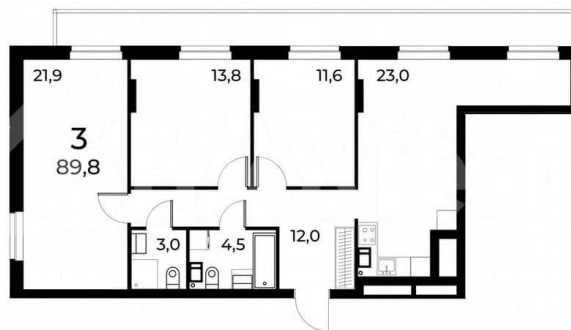

Создано: 13.02.2026 в 00:55

Обновлено: 03.04.2026 в 00:56

Отдел продаж, ГК АГРОСПЕЦТЕХ
89251234567

Нижегородская область, Нижний Новгород, ул. Усиевича, жилые дома

17 079 960 ₹

Нижегородская область, Нижний Новгород, ул. Усиевича,
жилые дома

Улица

[улица Усиевича](#)

Квартира

Количество комнат

3

Общая площадь

89.8 м²

Этаж

9/15

Детали объекта

Тип сделки

Продам

Раздел

[Квартиры](#)

Квартира в новостройке

да

Описание

Продается 3- комнатная квартира площадью 89,8 на 9 этаже 10 этажного дома в Квартале Заречье от застройщика ГК АГРОСПЕЦТЕХ. Комплекс расположен в центре Ленинского р-на, в шаговой доступности от Заречного

для заметок