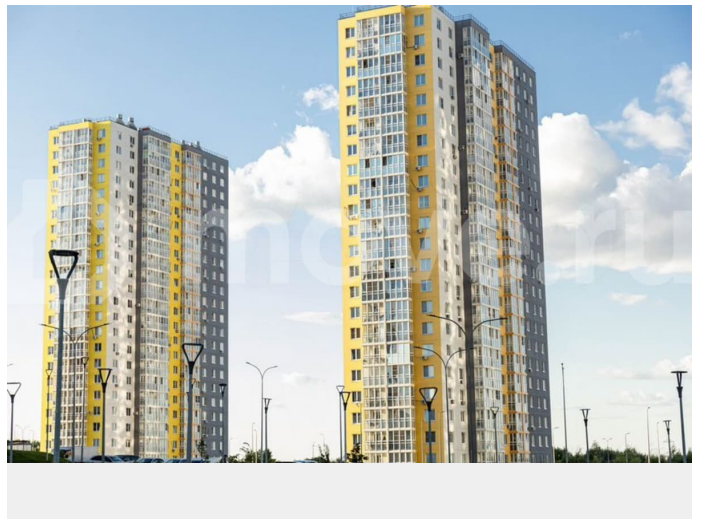

Раздел

[Квартиры](#)

Ремонт

с отделкой

Квартира в новостройке

да

Описание

Продаётся квартира с готовой отделкой в строящемся доме жилого комплекса КМ Анкудиновский Парк. Высокая готовность дома. Ключи уже в этом году - заселение до сентября 2026 года! В марте действуют

<https://nn.move.ru/objects/9293018551>

**Отдел продаж ГК Каркас Монолит,
Группа компаний Каркас Монолит.
Застройщик Топ-2 НО
89251234567**

для заметок

скидки до 10% Преимущества квартиры: —
Просторная кухня-гостиная — 4
изолированных спальни — Отдельная
гардеробная — Два санузла — Квартира с
полной отделкой, кухней и техникой Отделка
квартиры включает: Ванная комната ·
подвесная раковина с тумбой · белоснежная
акриловая ванна · электрический
полотенцесушитель · унитаз-компакт · стены
и пол в керамической плитке · точечные
светильники на потолке Кухня · светлый
кухонный гарнитур · встроенные духовой
шкаф и варочная панель · раковина и
смеситель уже установлены · пол — ламинат
32 класса Комнаты · белые обои под покраску
(легко обновить интерьер в любом стиле) ·
надёжный ламинат 32 класса ·
шпонированные межкомнатные двери
Прихожая · износостойкий керамогранит в
цвет дерева О комплексе: КМ Анкудиновский
Парк — современный жилой комплекс,
который уже стал полноценным районом для
жизни. Здесь не нужно ждать, пока появится
инфраструктура — всё уже есть и работает! ·
Открыты 2 детских сада на 150 и 280 мест, 2
школы на 1350 мест · Работают сетевые
магазины, кафе и различные сервисы ·
Множество игровых и спортивных площадок
для детей и взрослых · Проектом
предусмотрено строительство третьего
детского сада, а также торгового центра,
поликлиники и ФОКа · Несколько
действующих маршрутов общественного
транспорта, на которых удобно добираться в
разные части города Станьте жителем КМ
Анкудиновский Парк и вы! Посетите наш
шоурум и узнайте больше о выгодных
предложениях и вариантах покупки в офисе
продаж группы компаний Каркас Монолит.