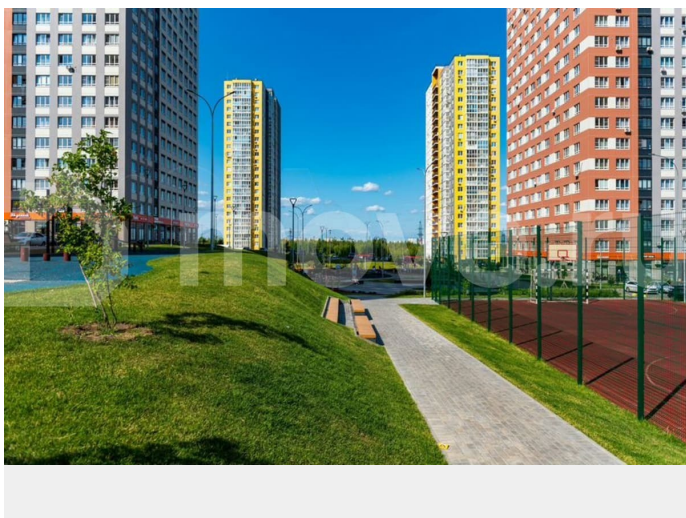

Раздел

[Квартиры](#)

Ремонт

с отделкой

Квартира в новостройке

да

Описание

Продаётся квартира с готовой отделкой в строящемся доме жилого комплекса КМ Анкудиновский Парк. Высокая готовность дома. Ключи уже в этом году - заселение до сентября 2026 года! В марте действуют

<https://nn.move.ru/objects/9293018551>

**Отдел продаж ГК Каркас Монолит,
Группа компаний Каркас Монолит.
Застройщик Топ-2 НО
89251234567**

для заметок

скидки до 10% Преимущества квартиры: —
Просторная кухня-гостиная — 4
изолированных спальни — Отдельная
гардеробная — Два санузла — Квартира с
полной отделкой, кухней и техникой Отделка
квартиры включает: Ванная комната ·
подвесная раковина с тумбой · белоснежная
акриловая ванна · электрический
полотенцесушитель · унитаз-компакт · стены
и пол в керамической плитке · точечные
светильники на потолке Кухня · светлый
кухонный гарнитур · встроенные духовой
шкаф и варочная панель · раковина и
смеситель уже установлены · пол — ламинат
32 класса Комнаты · белые обои под покраску
(легко обновить интерьер в любом стиле) ·
надёжный ламинат 32 класса ·
шпонированные межкомнатные двери
Прихожая · износостойкий керамогранит в
цвет дерева О комплексе: КМ Анкудиновский
Парк — современный жилой комплекс,
который уже стал полноценным районом для
жизни. Здесь не нужно ждать, пока появится
инфраструктура — всё уже есть и работает! ·
Открыты 2 детских сада на 150 и 280 мест, 2
школы на 1350 мест · Работают сетевые
магазины, кафе и различные сервисы ·
Множество игровых и спортивных площадок
для детей и взрослых · Проектом
предусмотрено строительство третьего
детского сада, а также торгового центра,
поликлиники и ФОКа · Несколько
действующих маршрутов общественного
транспорта, на которых удобно добираться в
разные части города Станьте жителем КМ
Анкудиновский Парк и вы! Посетите наш
шоурум и узнайте больше о выгодных
предложениях и вариантах покупки в офисе
продаж группы компаний Каркас Монолит.