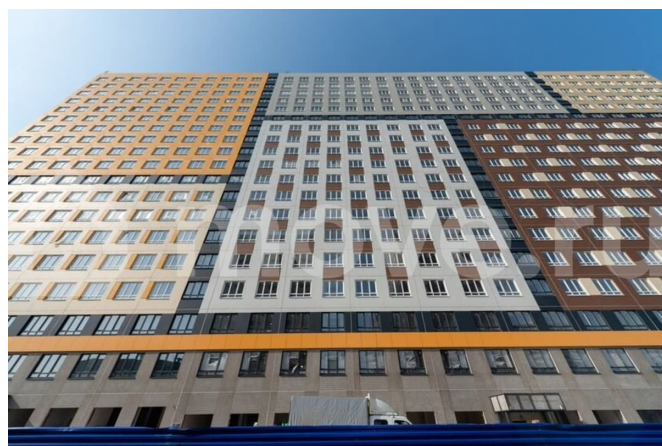

Раздел

[Квартиры](#)

Ремонт

с отделкой

Квартира в новостройке

да

Описание

Продаётся квартира с готовой отделкой в строящемся доме жилого комплекса КМ Анкудиновский Парк. Высокая готовность дома. Ключи уже в этом году - заселение до сентября 2026 года! В марте действуют

<https://nn.move.ru/objects/9293018551>

**Отдел продаж ГК Каркас Монолит,
Группа компаний Каркас Монолит.
Застройщик Топ-2 НО
89251234567**

для заметок

скидки до 10% Преимущества квартиры: —
Просторная кухня-гостиная — 4
изолированных спальни — Отдельная
гардеробная — Два санузла — Квартира с
полной отделкой, кухней и техникой Отделка
квартиры включает: Ванная комната ·
подвесная раковина с тумбой · белоснежная
акриловая ванна · электрический
полотенцесушитель · унитаз-компакт · стены
и пол в керамической плитке · точечные
светильники на потолке Кухня · светлый
кухонный гарнитур · встроенные духовой
шкаф и варочная панель · раковина и
смеситель уже установлены · пол — ламинат
32 класса Комнаты · белые обои под покраску
(легко обновить интерьер в любом стиле) ·
надёжный ламинат 32 класса ·
шпонированные межкомнатные двери
Прихожая · износостойкий керамогранит в
цвет дерева О комплексе: КМ Анкудиновский
Парк — современный жилой комплекс,
который уже стал полноценным районом для
жизни. Здесь не нужно ждать, пока появится
инфраструктура — всё уже есть и работает! ·
Открыты 2 детских сада на 150 и 280 мест, 2
школы на 1350 мест · Работают сетевые
магазины, кафе и различные сервисы ·
Множество игровых и спортивных площадок
для детей и взрослых · Проектом
предусмотрено строительство третьего
детского сада, а также торгового центра,
поликлиники и ФОКа · Несколько
действующих маршрутов общественного
транспорта, на которых удобно добираться в
разные части города Станьте жителем КМ
Анкудиновский Парк и вы! Посетите наш
шоурум и узнайте больше о выгодных
предложениях и вариантах покупки в офисе
продаж группы компаний Каркас Монолит.