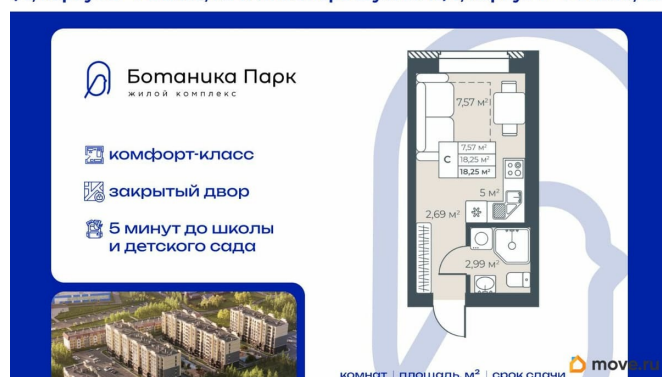

<https://nn.move.ru/objects/9273132863>

БМ-ГРУПП, БМ-ГРУПП

79801143097

ДЛЯ ЗАМЕТОК

5/6, корпус 2 📍 Выкса, кв-л Инженера Шухова 13/6, корпус 2 📍 Выкса, кв-

взрослых, а дети всех возрастов найдут себе занятие по душе на лучшей детской площадке в городе. Дворы и входные группы расположены на одном уровне — нет ступенек, пандусов и лишних препятствий, что позволяет без труда передвигаться маленьким жителям жилого комплекса, их родителям с колясками и пожилым людям. Чистые и светлые подъезды с дизайнерским ремонтом создают приятное впечатление с порога. Для удобства жителей предусмотрены помещения для хранения велосипедов, колясок и спортивного инвентаря. В каждом подъезде расположены по 2 лифта. Каждая планировка — для жизни. Все площади используются максимально эффективно, в квартирах есть: просторные кухни и гостиные, ниши для шкафов, просторные коридоры, гардеробные и постирочные комнаты. Все квартиры сдаются в улучшенной базовой отделке, которая включает в себя полусухую стяжку, гипсовую штукатурку и разводку электрики. Есть возможность заказать отделку «стандарт» и «премиум», а платеж легко оформить в ипотеку. Оба варианта включают полный набор для комфортного старта: сантехника в санузлах и на кухне, розетки и выключатели, натяжные потолки и межкомнатные двери. В «стандарте» — практичный линолеум и обои, в «премиуме» — стильный ламинат и обои под покраску. Жилой комплекс «Ботаника парк» прекрасно подойдет для тех, кто предпочитает сочетание комфорта и технологичности современной квартиры с уютом природы и небольшого города вокруг. Адрес: город Выкса (Нижегородская область) Высота: 8 этажей Материал: кирпич Высота потолков: 2,8 м Квартиры: 164 квартиры во второй очереди Площадь: 8 537 кв.м жилья во второй очереди

3/6, корпус 2 Выкса, кв-л Инженера Шухова 13/6, корпус 2 Выкса, кв-

Ботаника Парк
ЖИЛОЙ КОМПЛЕКС

- комфорт-класс
- закрытый двор
- 5 минут до школы и детского сада

комнат | площадь, м² | срок сдачи **move.ru**