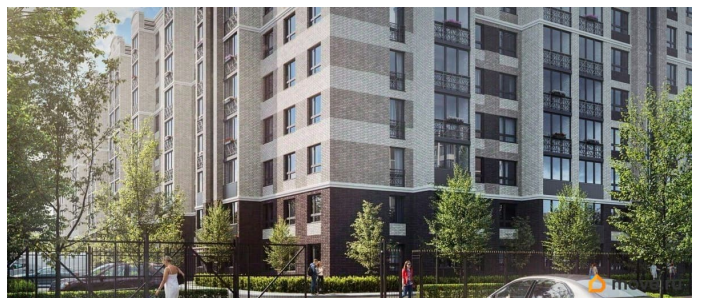

Инженера Шухова.