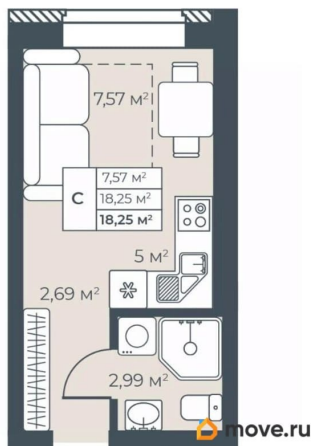

Инженера Шухова.