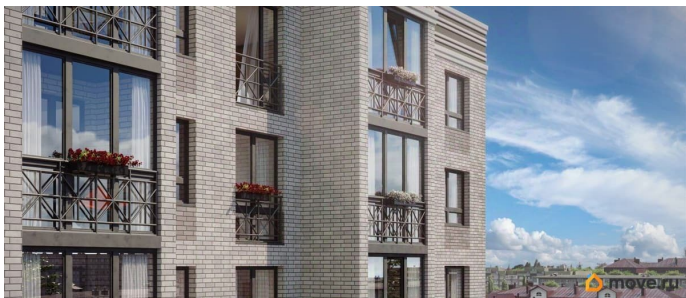

Инженера Шухова.