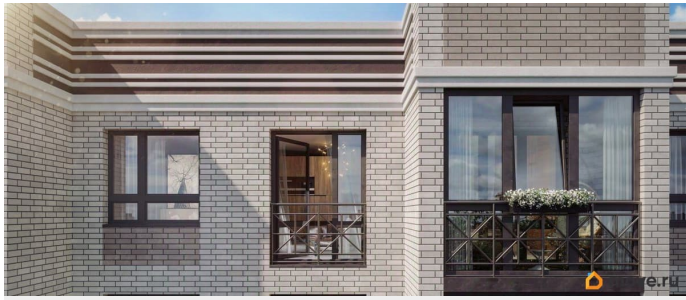

Инженера Шухова.