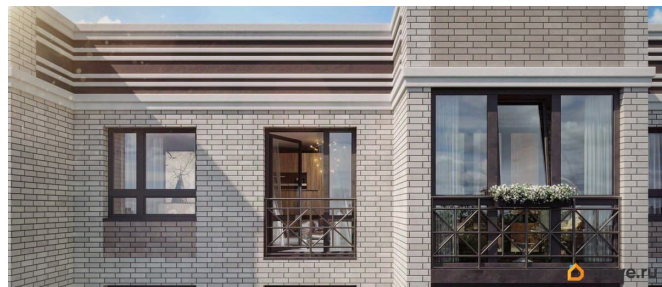

Этаж

2/8

Детали объекта

Тип сделки

Продам

Раздел

[Квартиры](#)

Ремонт

без отделки

Квартира в новостройке

да

Год сдачи

3 квартал 2027 г.

Описание

Продаётся студия в строящемся доме (Дом 1), срок сдачи: III-кв. 2027, общей площадью 18.25 кв.м., на 2 этаже. Новый жилой комплекс «Ботаника Парк» от застройщика «БМ Групп» расположен по адресу Россия, Нижегородская область, Выкса, квартал