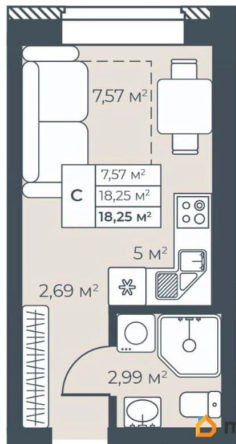

3/6, корпус 1 | Выкса, кв-л Инженера Шухова 13/6, корпус 1 | Выкса, кв-

Ботаника Парк
ЖИЛОЙ КОМПЛЕКС

- комфорт-класс
- закрытый двор
- 5 минут до школы и детского сада

комнат | площадь, м² | срок сдачи | move.ru