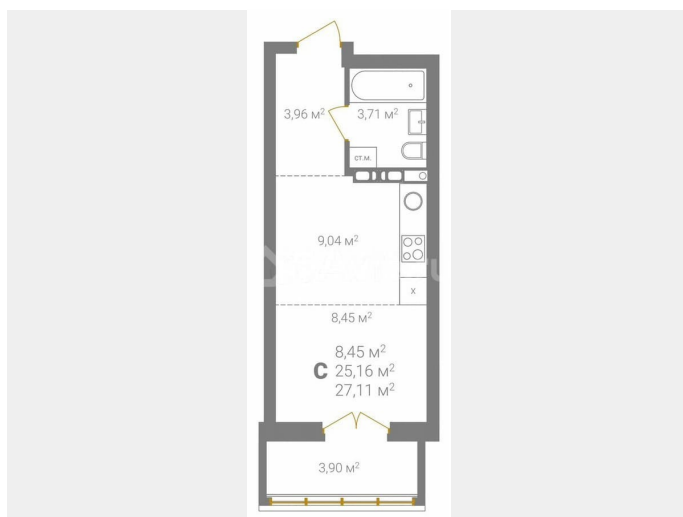

[улица Ветеринарная](#)

Квартира

Общая площадь

27.1 м²

Этаж

6/18

Детали объекта

Тип сделки

покупки или дальнейших инвестиционных решений.

Площадь м²	Этаж	Комнат
27,11	4	студия

Move.ru - вся недвижимость России