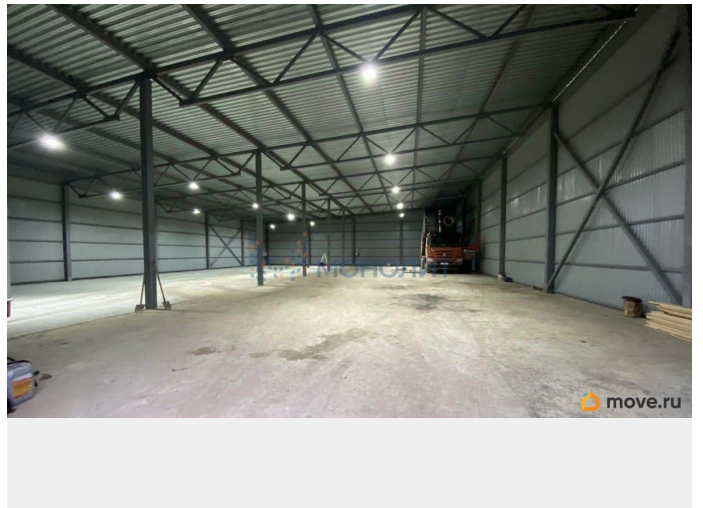

## Описание

Сдается новый холодный склад (производственное помещение) площадью 864 м<sup>2</sup>, с теплым офисом 30 м<sup>2</sup>. Расположен на охраняемой территории предприятия Неклюдовский бетонный завод. Высота потолка 6 - 7 метрров. Электричество 150 кВт с возможностью увеличения мощности. Бетонный пол. Высота ворот 4 метра. Номер объекта: #1/1644707/11523