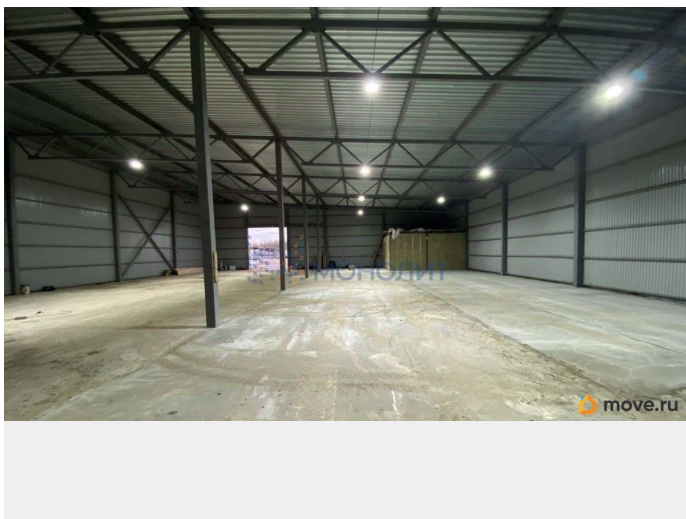

## Описание

Сдается новый холодный склад (производственное помещение) площадью 864 м<sup>2</sup>, с теплым офисом 30 м<sup>2</sup>. Расположен на охраняемой территории предприятия Неклюдовский бетонный завод. Высота потолка 6 - 7 метрров. Электричество 150 кВт с возможностью увеличения мощности. Бетонный пол. Высота ворот 4 метра. Номер объекта: #1/1644707/11523