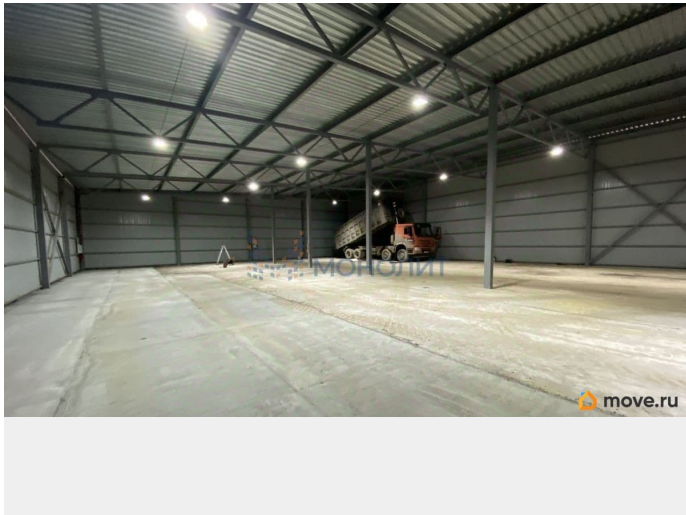

## Описание

Сдается новый холодный склад (производственное помещение) площадью 864 м<sup>2</sup>, с теплым офисом 30 м<sup>2</sup>. Расположен на охраняемой территории предприятия Неклюдовский бетонный завод. Высота потолка 6 - 7 метрров. Электричество 150 кВт с возможностью увеличения мощности. Бетонный пол. Высота ворот 4 метра. Номер объекта: #1/1644707/11523