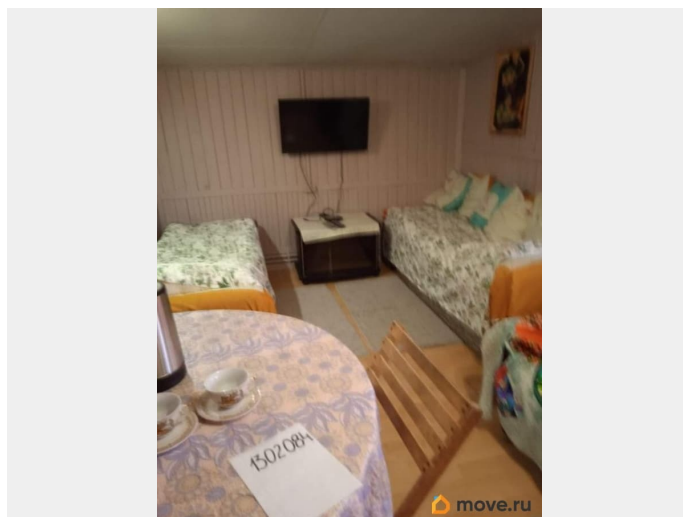

### Описание

Сдам посуточно комнату в деревянном коттедже, 1954 года постройки. Площадь земельного участка 11 соток. Расположение: деревня Большой Суходол (Федуринский с/с). Одноэтажный дом, хорошая типовая отделка. В доме 4 комнаты, 4 спальни, есть мебель, интернет, бытовая техника. Коммуникации: центральное водоснабжение, центральная канализация, центральное газоснабжение, электроснабжение, газовый котел.  
[#7331385#]