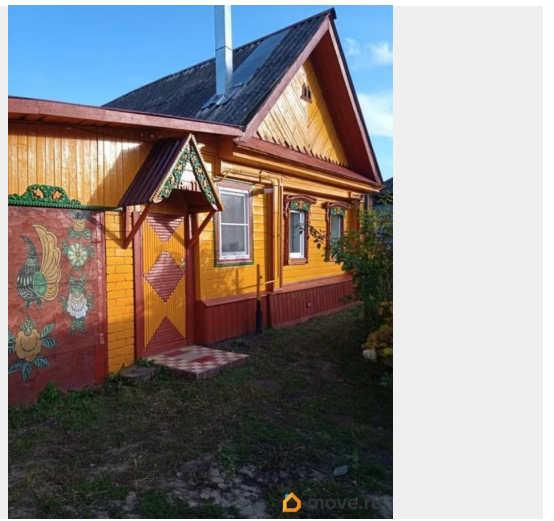

### Описание

Сдам посуточно комнату в деревянном коттедже, 1954 года постройки. Площадь земельного участка 11 соток. Расположение: деревня Большой Суходол (Федуринский с/с). Одноэтажный дом, хорошая типовая отделка. В доме 4 комнаты, 4 спальни, есть мебель, интернет, бытовая техника. Коммуникации: центральное водоснабжение, центральная канализация, центральное газоснабжение, электроснабжение, газовый котел.  
[#7331385#]