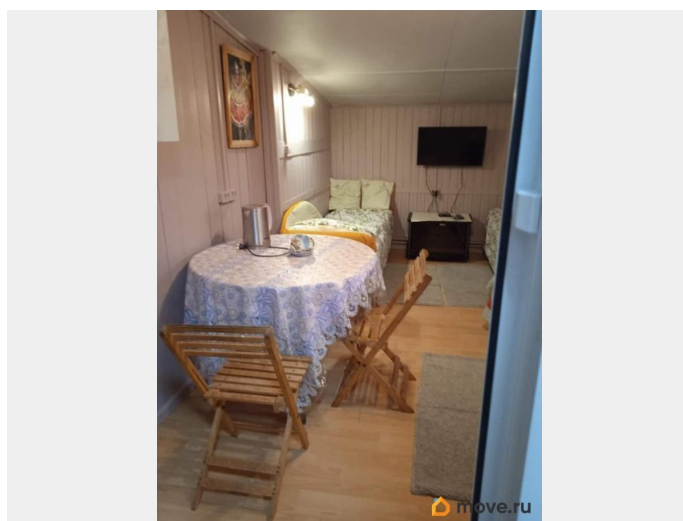

### Описание

Сдам посуточно комнату в деревянном коттедже, 1954 года постройки. Площадь земельного участка 11 соток. Расположение: деревня Большой Суходол (Федуринский с/с). Одноэтажный дом, хорошая типовая отделка. В доме 4 комнаты, 4 спальни, есть мебель, интернет, бытовая техника. Коммуникации: центральное водоснабжение, центральная канализация, центральное газоснабжение, электроснабжение, газовый котел.  
[#7331385#]