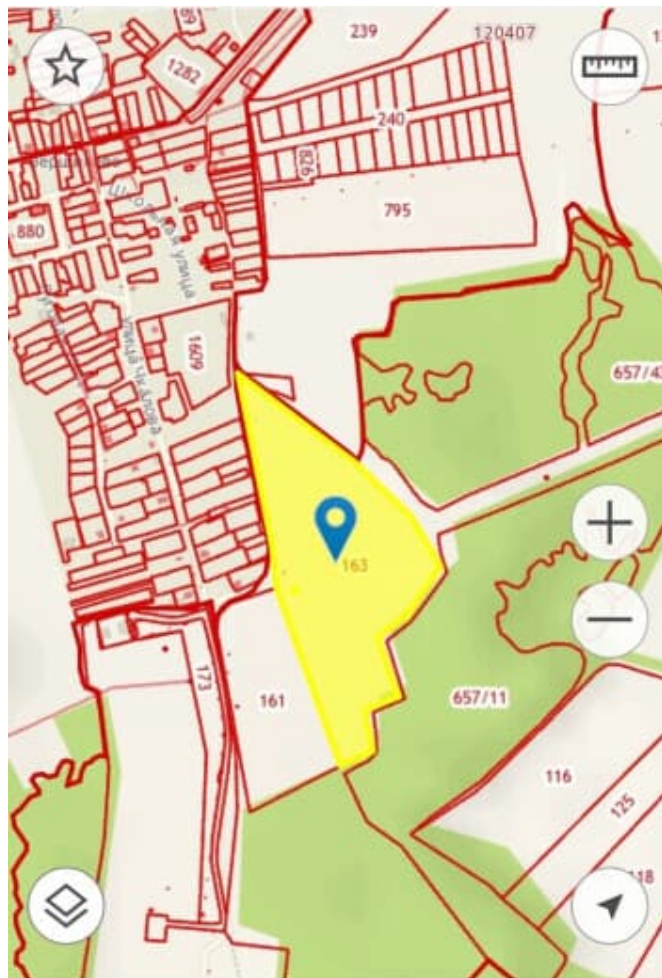

Земельные участки

Площадь участка

960 соток

Детали объекта

Тип сделки

Продам

Раздел

[Земельные участки](#)

возможен торг

Описание

Земельный участок сельскохозяйственного назначения, рядом с населенным пунктом, обрабатывается. 9,6 Га.

52:13:0120403:163

Земельный участок

Move.ru - вся недвижимость России